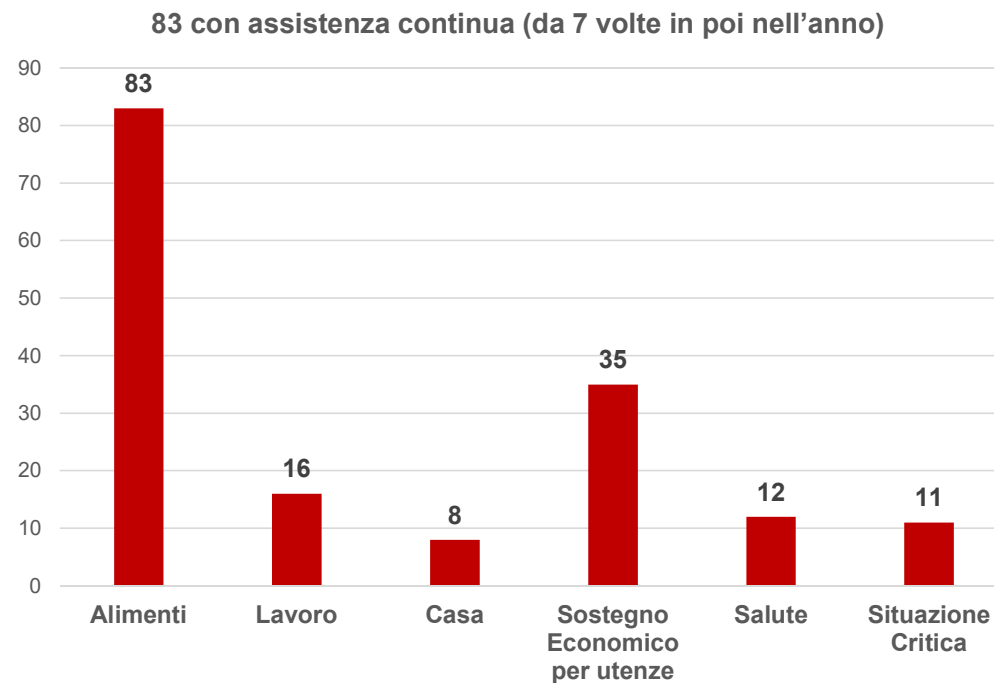

	2021	2022	2023
Famiglie	38,8%	60,3%	-19,3%
Componenti	39,6%	69,0%	-19,3%
Figli	43,1%	81,4%	-20,5%

Nel 2023 sono state seguite 176 famiglie, almeno 1 volta con 225 figli, il 58% sono minori (130).

Delle 176 famiglie, circa 108 sono assistite in modo continuativo (più di 7 volte all'anno) per un totale di circa 303 componenti di cui 120 figli (73% minori 88).

Delle 176 famiglie, 57 (32%) sono straniere.

Dal 2022 al 2023 c'è stato un decremento di 42 famiglie, -19,3% circa.

CITTADINANZA DELLE 57 FAMIGLIE STRANIERE NEL 2023 ESCLUSI SFD, RIFUGIATI E BADANTI

FAMIGLIE 2023 VENUTE IN MODO CONTINUATIVO + DI 7 VOLTE (108) - PER TIPOLOGIA

FAMIGLIE 2023 – CON EVIDENZA APPARTENENTI A CE, EX CE E ITA; RESIDENTI A BOVISIO E NON

Nel 2022 gli stranieri appartenenti alla CE erano il 18% (39), il restante 44% (95) apparteneva a paesi extra CE. La % nel 2023 degli stranieri appartenenti alla CE è diminuita ulteriormente 14% (24)

Nel 2023 il 66% delle 176 famiglie risiede stabilmente a Bovisio (117 famiglie circa).

Le 117 famiglie residenti a Bovisio sono totali componenti 351 ed hanno 157 figli di cui minori il 71% (112).

RESIDENTI A BOVISIO MASCIAGO PER BISOGNO (117)