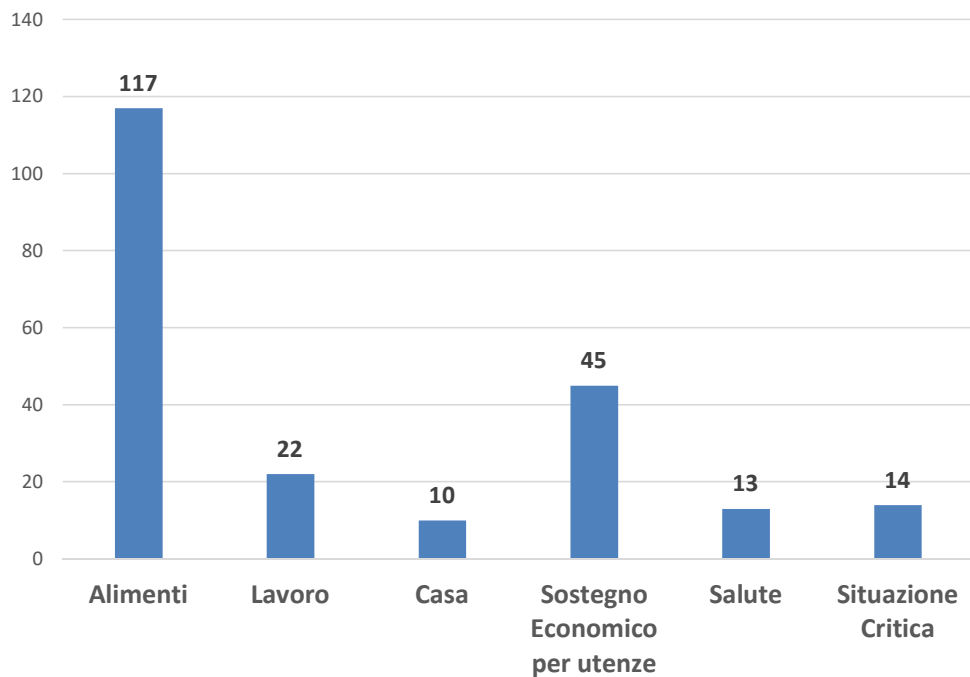

	2021	2022	2023
Famiglie	38,8%	60,3%	-19,3%
Componenti	39,6%	69,0%	-19,3%
Figli	43,1%	81,4%	-20,5%

Nel 2023 sono state seguite 176 famiglie, almeno 1 volta con 225 figli, il 58% sono minori (130).

Delle 176 famiglie, circa 108 sono assistite in modo continuativo (più di 7 volte all'anno) per un totale di circa 303 componenti di cui 120 figli (73% minori 88).

Delle 176 famiglie, 57 (32%) sono straniere.

Dal 2022 al 2023 c'è stato un decremento di 42 famiglie, -19,3% circa.

CITTADINANZA DELLE 57 FAMIGLIE STRANIERE NEL 2023 ESCLUSI SFD, RIFUGIATI E BADANTI

FAMIGLIE 2023 VENUTE IN MODO CONTINUATIVO + DI 7 VOLTE (108) - PER TIPOLOGIA

FAMIGLIE 2023 – CON EVIDENZA APPARTENENTI A CE, EX CE E ITA; RESIDENTI A BOVISIO E NON

Nel 2022 gli stranieri appartenenti alla CE erano il 18% (39), il restante 44% (95) apparteneva a paesi extra CE. La % nel 2023 degli stranieri appartenenti alla CE è diminuita ulteriormente 14% (24)

Nel 2023 il 66% delle 176 famiglie risiede stabilmente a Bovisio (117 famiglie circa).

Le 117 famiglie residenti a Bovisio sono totali componenti 351 ed hanno 157 figli di cui minori il 71% (112).

RESIDENTI A BOVISIO MASCIAGO PER BISOGNO (117)