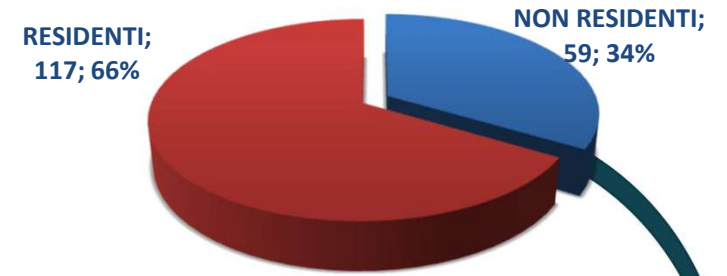

FAMIGLIE 2023 – CON EVIDENZA APPARTENENTI A CE, EX CE E ITA; RESIDENTI A BOVISIO E NON

Nel 2022 gli stranieri appartenenti alla CE erano il 18% (39), il restante 44% (95) apparteneva a paesi extra CE. La % nel 2023 degli stranieri appartenenti alla CE è diminuita ulteriormente 14% (24)

Nel 2023 il 66% delle 176 famiglie risiede stabilmente a Bovisio (117 famiglie circa).

Le 117 famiglie residenti a Bovisio sono totali componenti 351 ed hanno 157 figli di cui minori il 71% (112).