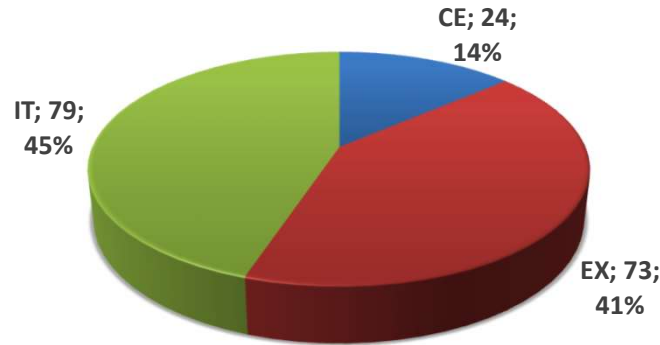

FAMIGLIE 2023 – CON EVIDENZA APPARTENENTI A CE, EX CE E ITA; RESIDENTI A BOVISIO E NON

Nel 2022 gli stranieri appartenenti alla CE erano il 18% (39), il restante 44% (95) apparteneva a paesi extra CE. La % nel 2023 degli stranieri appartenenti alla CE è diminuita ulteriormente 14% (24)

Nel 2023 il 66% delle 176 famiglie risiede stabilmente a Bovisio (117 famiglie circa).

Le 117 famiglie residenti a Bovisio sono totali componenti 351 ed hanno 157 figli di cui minori il 71% (112).