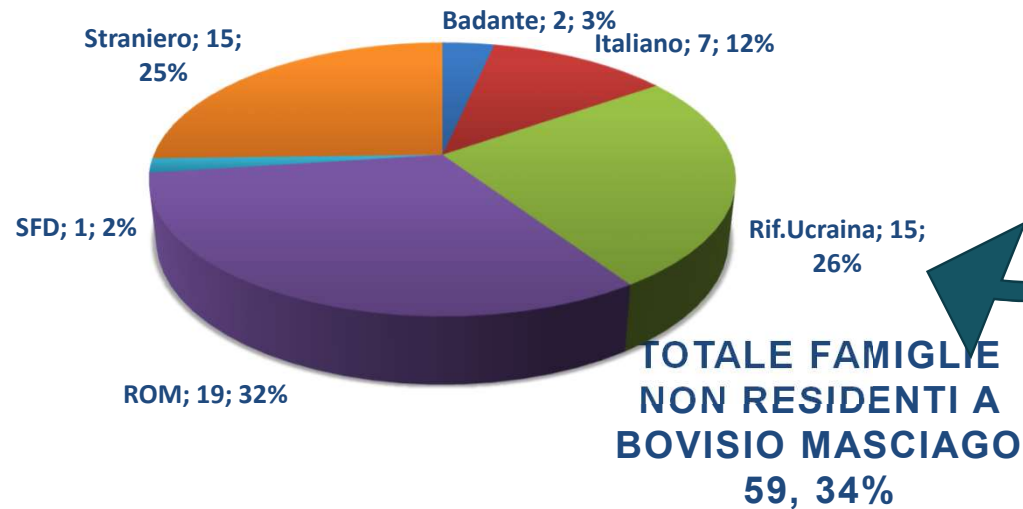

FAMIGLIE 2023 – CON EVIDENZA APPARTENENTI A CE, EX CE E ITA; RESIDENTI A BOVISIO E NON

Nel 2022 gli stranieri appartenenti alla CE erano il 18% (39), il restante 44% (95) apparteneva a paesi extra CE. La % nel 2023 degli stranieri appartenenti alla CE è diminuita ulteriormente 14% (24)

Nel 2023 il 66% delle 176 famiglie risiede stabilmente a Bovisio (117 famiglie circa).

Le 117 famiglie residenti a Bovisio sono totali componenti 351 ed hanno 157 figli di cui minori il 71% (112).