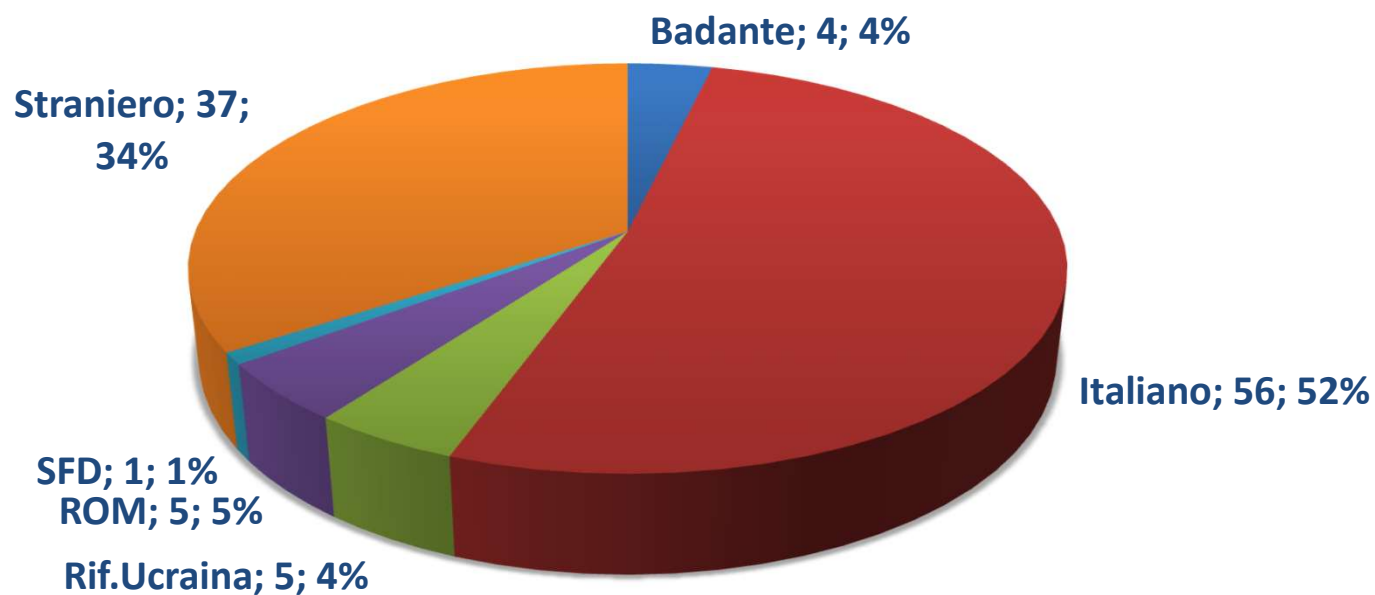

**CENTRO DI ASCOLTO
CARITAS PARROCCHIALE
BOVISIO MASCIAGO
ANNO 2023**

NUMERO FAMIGLIE SEGUITE DAL 2020 AL 2023

	2020	2021	2022	2023
Famiglie	98	136	218	176
Componenti	273	381	644	520
Figli	109	156	283	225

	2021	2022	2023
Famiglie	38,8%	60,3%	-19,3%
Componenti	39,6%	69,0%	-19,3%
Figli	43,1%	81,4%	-20,5%

Nel 2023 sono state seguite 176 famiglie, almeno 1 volta con 225 figli, il 58% sono minori (130).

Delle 176 famiglie, circa 108 sono assistite in modo continuativo (più di 7 volte all'anno) per un totale di circa 303 componenti di cui 120 figli (73% minori 88).

Delle 176 famiglie, 57 (32%) sono straniere.

Dal 2022 al 2023 c'è stato un decremento di 42 famiglie, -19,3% circa.

CITTADINANZA DELLE 57 FAMIGLIE STRANIERE NEL 2023 ESCLUSI SFD, RIFUGIATI E BADANTI

FAMIGLIE 2023 VENUTE IN MODO CONTINUATIVO + DI 7 VOLTE (108) - PER TIPOLOGIA