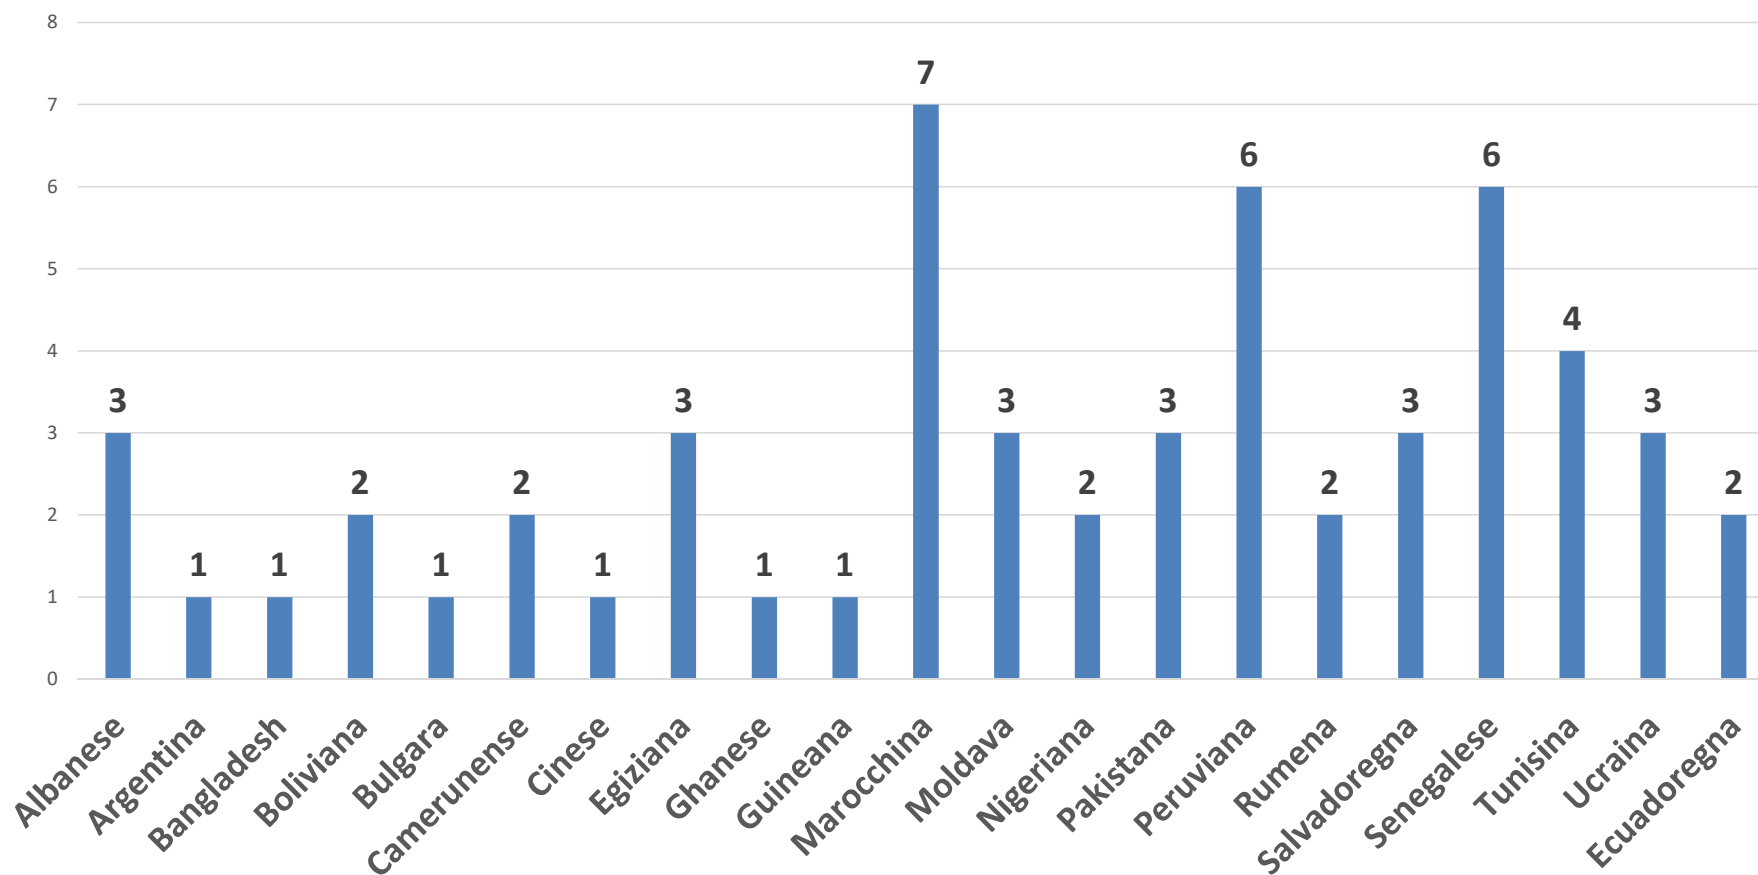

**CENTRO DI ASCOLTO
CARITAS PARROCCHIALE
BOVISIO MASCIAGO
ANNO 2023**

NUMERO FAMIGLIE SEGUITE DAL 2020 AL 2023

	2020	2021	2022	2023
Famiglie	98	136	218	176
Componenti	273	381	644	520
Figli	109	156	283	225

	2021	2022	2023
Famiglie	38,8%	60,3%	-19,3%
Componenti	39,6%	69,0%	-19,3%
Figli	43,1%	81,4%	-20,5%

Nel 2023 sono state seguite 176 famiglie, almeno 1 volta con 225 figli, il 58% sono minori (130).

Delle 176 famiglie, circa 108 sono assistite in modo continuativo (più di 7 volte all'anno) per un totale di circa 303 componenti di cui 120 figli (73% minori 88).

Delle 176 famiglie, 57 (32%) sono straniere.

Dal 2022 al 2023 c'è stato un decremento di 42 famiglie, -19,3% circa.

CITTADINANZA DELLE 57 FAMIGLIE STRANIERE NEL 2023 ESCLUSI SFD, RIFUGIATI E BADANTI

FAMIGLIE 2023 VENUTE IN MODO CONTINUATIVO + DI 7 VOLTE (108) - PER TIPOLOGIA

NUMERO DI PACCHI CONSEGNATI (176)

Da 7 a 13 volte, tot fam 87