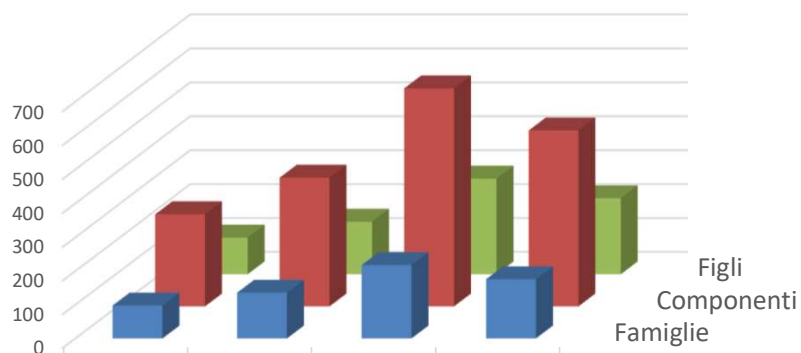

**CENTRO DI ASCOLTO
CARITAS PARROCCHIALE
BOVISIO MASCIAGO
ANNO 2023**

NUMERO FAMIGLIE SEGUITE DAL 2020 AL 2023

	2020	2021	2022	2023
Famiglie	98	136	218	176
Componenti	273	381	644	520
Figli	109	156	283	225

	2021	2022	2023
Famiglie	38,8%	60,3%	-19,3%
Componenti	39,6%	69,0%	-19,3%
Figli	43,1%	81,4%	-20,5%

Nel 2023 sono state seguite 176 famiglie, almeno 1 volta con 225 figli, il 58% sono minori (130).

Delle 176 famiglie, circa 108 sono assistite in modo continuativo (più di 7 volte all'anno) per un totale di circa 303 componenti di cui 120 figli (73% minori 88).

Delle 176 famiglie, 57 (32%) sono straniere.

Dal 2022 al 2023 c'è stato un decremento di 42 famiglie, -19,3% circa.

CITTADINANZA DELLE 57 FAMIGLIE STRANIERE NEL 2023 ESCLUSI SFD, RIFUGIATI E BADANTI

FAMIGLIE 2023 VENUTE IN MODO CONTINUATIVO + DI 7 VOLTE (108) - PER TIPOLOGIA